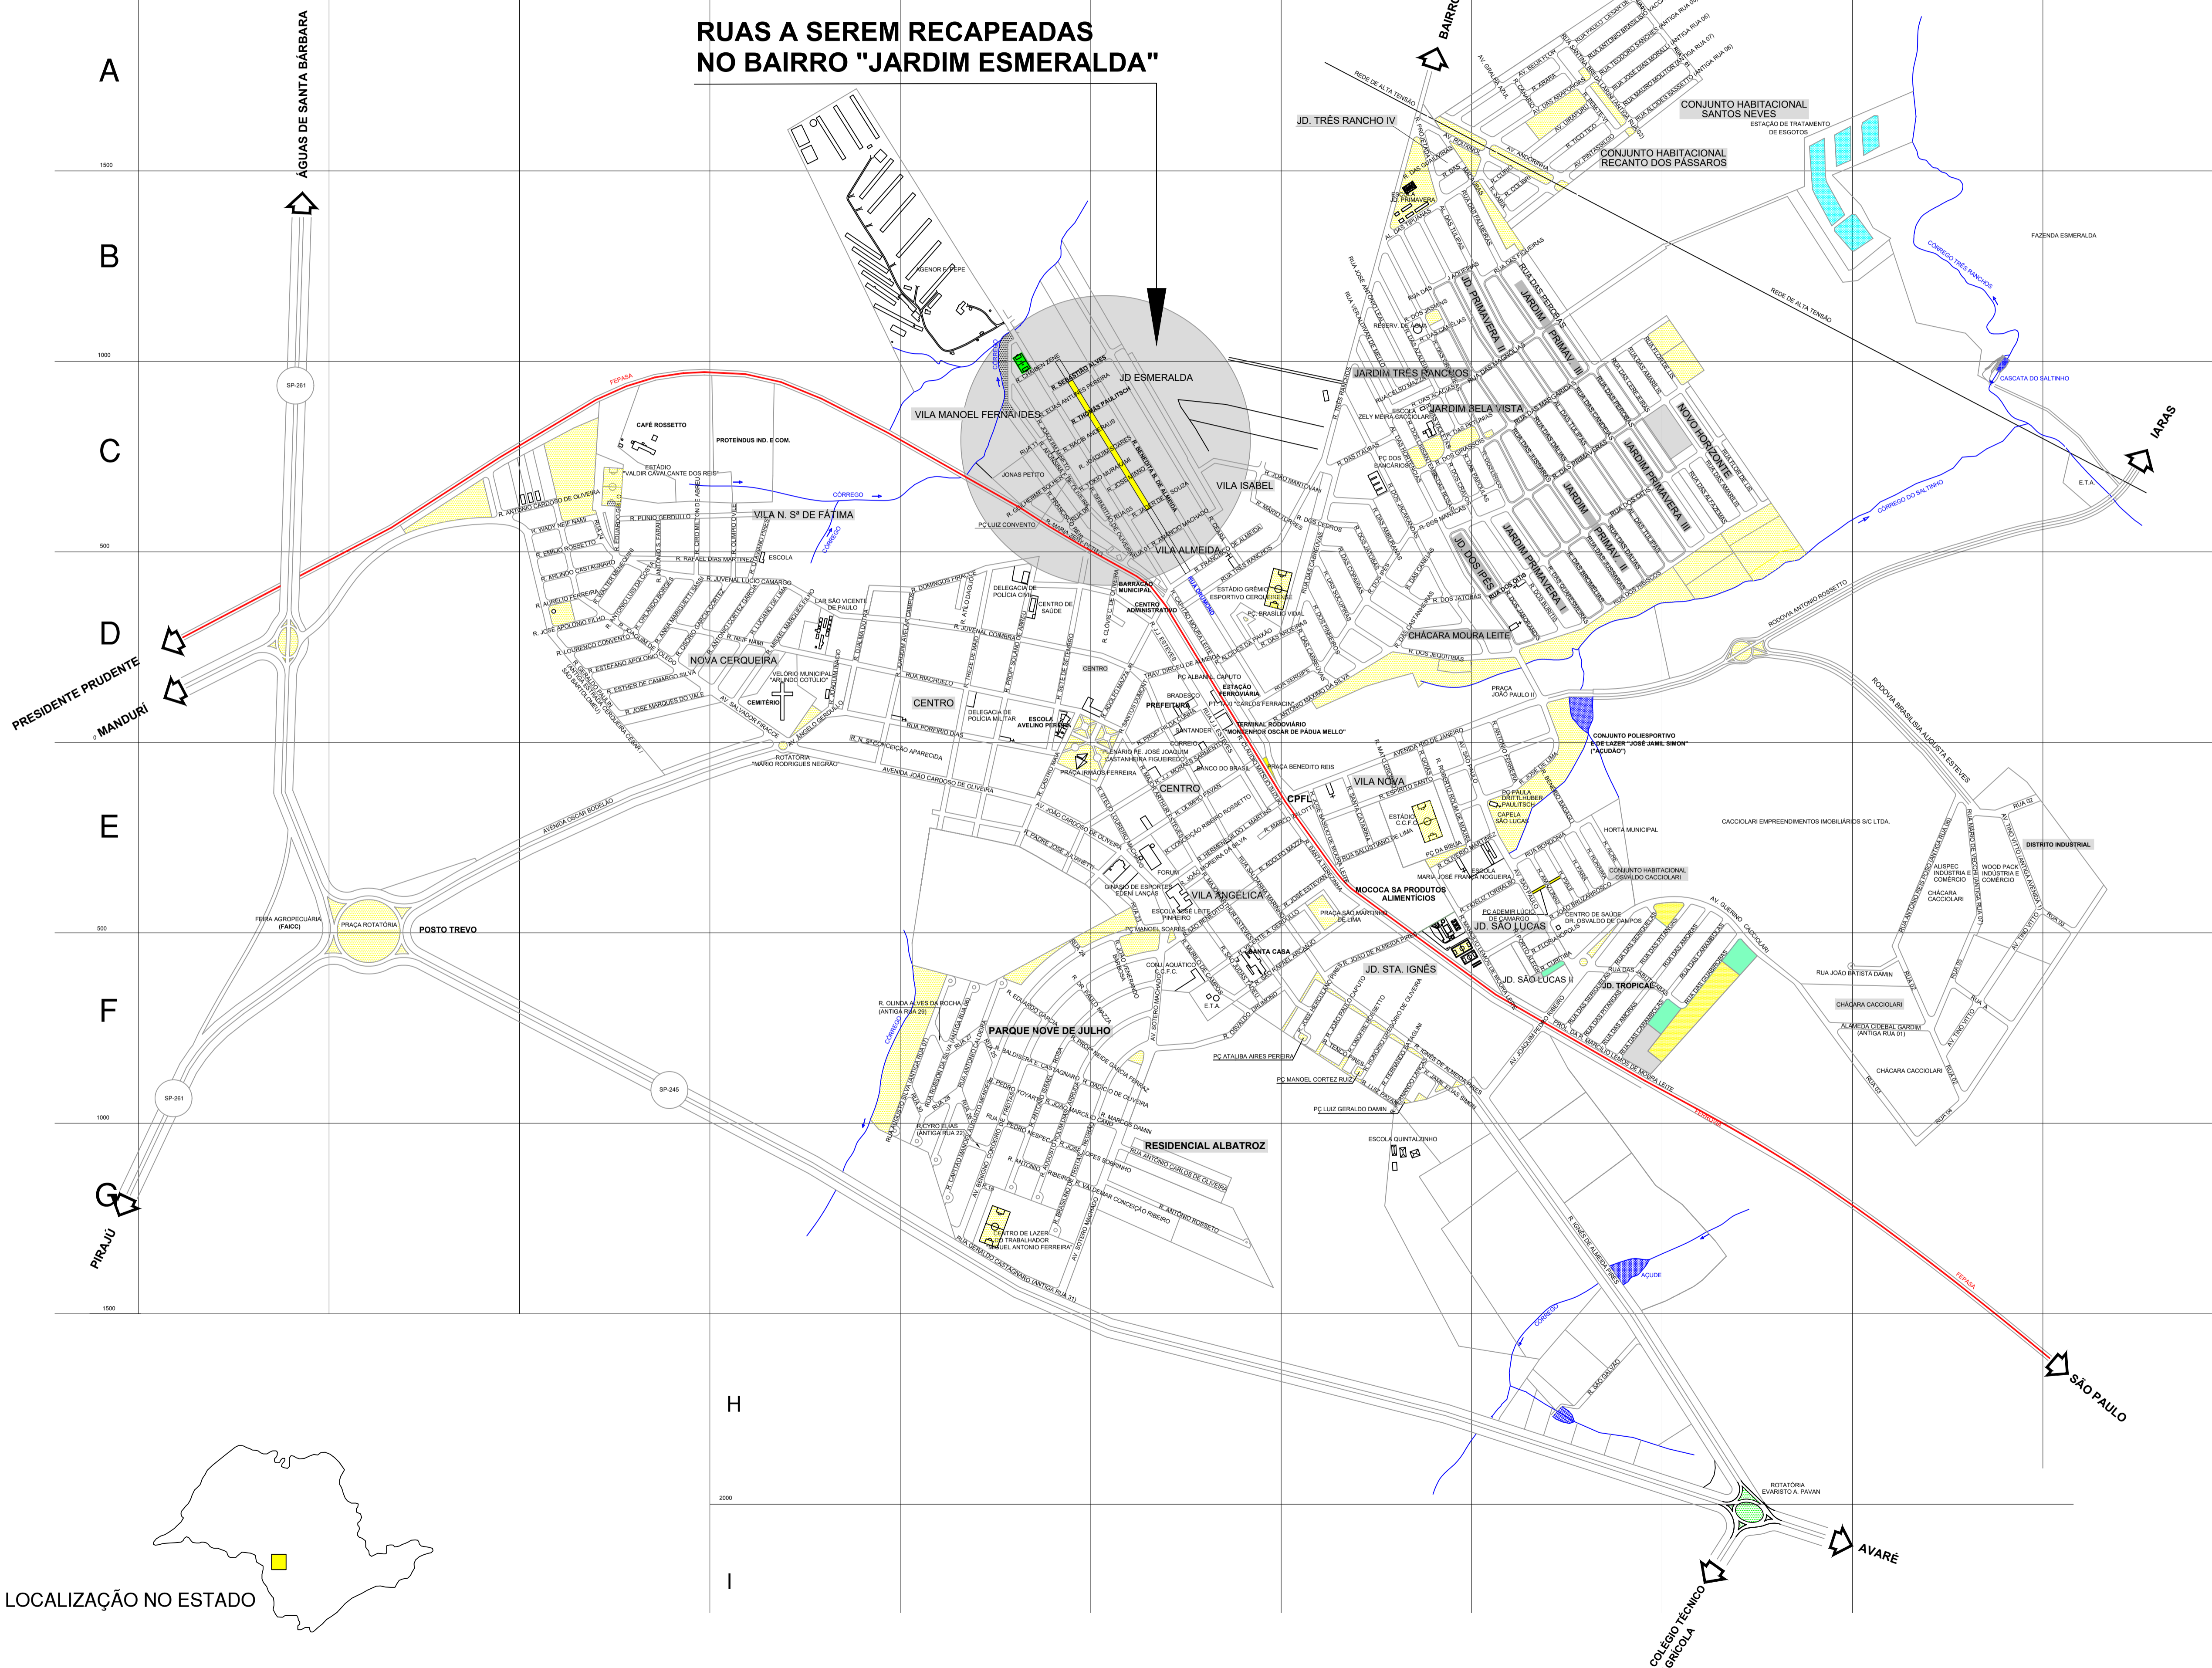

1 2 3 4 5 6 7 8 9 10 11

A

B

C

D

E

F

G

### RUAS A SEREM RECAPEADAS NO BAIRRO "JARDIM EMERALDA"

LOCALIZAÇÃO NO ESTADO

<b>MAPA DO MUNICÍPIO DE CERQUEIRA CÉSAR-SP</b>		FOLHA 3/3
<b>ASSUNTO:</b> RECAPEAMENTO ASFÁLTICO RUA DRUMOND BAIRRO "JARDIM EMERALDA" MUNICÍPIO DE CERQUEIRA CÉSAR, SP		
DATA: JUNHO/2022	ESCALA APROXIMADA 1:10.000	
Mauro Roberto Bogado Cunha Engenheiro Civil		PREFEITO MUNICIPAL - Diego Augusto Berti Cinto Prefeitura Municipal de Cerqueira César, SP