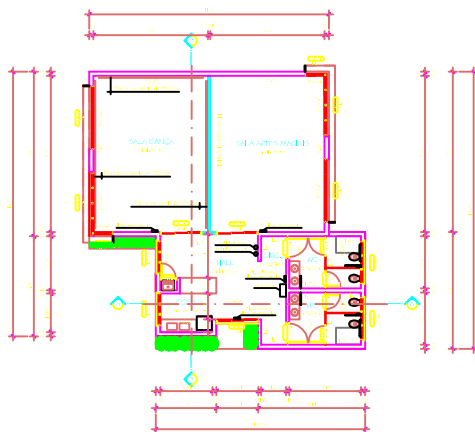

COBERTURA
1:100

CORTE AA
1:100

CORTE BB
1:100

PLANTA NO LOTE
1:100

PLANTA BAIXA
1:100

FACHADA
1:100

PLANTA BAIXA
1:100

PROJETO COMPLETO

PROJETO DE CONSTRUÇÃO DE PREDIO PARA O PROJETO ESPAÇO AMIGO
 PREFEITURA MUNICIPAL DE CERQUEIRA CÉSAR
 Rua 91, s/nº - Parque Novo do Jilho
 Cerqueira César - C. César - São Paulo

ÁREA DO LOTE 16102,74 m²
 ÁREA DO TERRENO 34612 m²
 ÁREA A CONSTRUIR 14839 m²