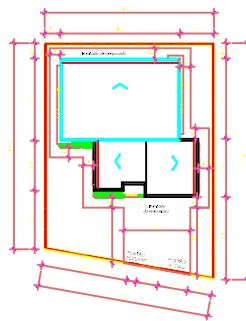

COBERTURA
1:100

CORTE AA
1:100

CORTE BB
1:100

PLANTA NO LOTE
1:100

PLANTA BAIXA
1:100

FACHADA
1:100

PLANTA BAIXA
1:100

PROJETO COMPLETO

PROJETO DE CONSTRUÇÃO DE PREDIO PARA O PROJETO ESPAÇO AMIGO
 PREFEITURA MUNICIPAL DE CERQUEIRA CÉSAR
 Rua 91, s/nº - Parque Novo do Jilho
 Cerqueira César - C. César - São Paulo

ÁREA DO LOTE 16102,74 m²
 ÁREA DO TERRENO 34612 m²
 ÁREA A CONSTRUIR 14839 m²