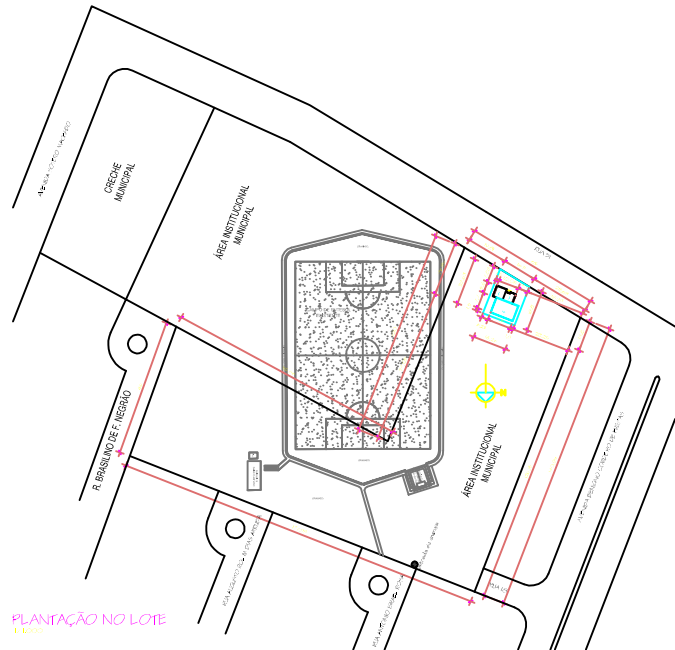

COBERTURA
1:100

CORTE AA
1:100

CORTE BB
1:100

PLANTA NO LOTE
1:100

PLANTA BAIXA
1:100

FACHADA
1:100

PLANTA BAIXA
1:100

PROJETO COMPLETO

PROJETO DE CONSTRUÇÃO DE PREDIO PARA O PROJETO ESPAÇO AMIGO
 PREFEITURA MUNICIPAL DE CERQUEIRA CÉSAR
 Rua 91, s/nº - Parque Novo do Jilho
 Cerqueira César - C. César - São Paulo

ÁREA DO LOTE 16102,74 m²
 ÁREA DO TERRENO 34612 m²
 ÁREA A CONSTRUIR 14839 m²

PROJETO DE CONSTRUÇÃO DE PREDIO PARA O PROJETO ESPAÇO AMIGO
 PREFEITURA MUNICIPAL DE CERQUEIRA CÉSAR
 Rua 91, s/nº - Parque Novo do Jilho
 Cerqueira César - C. César - São Paulo