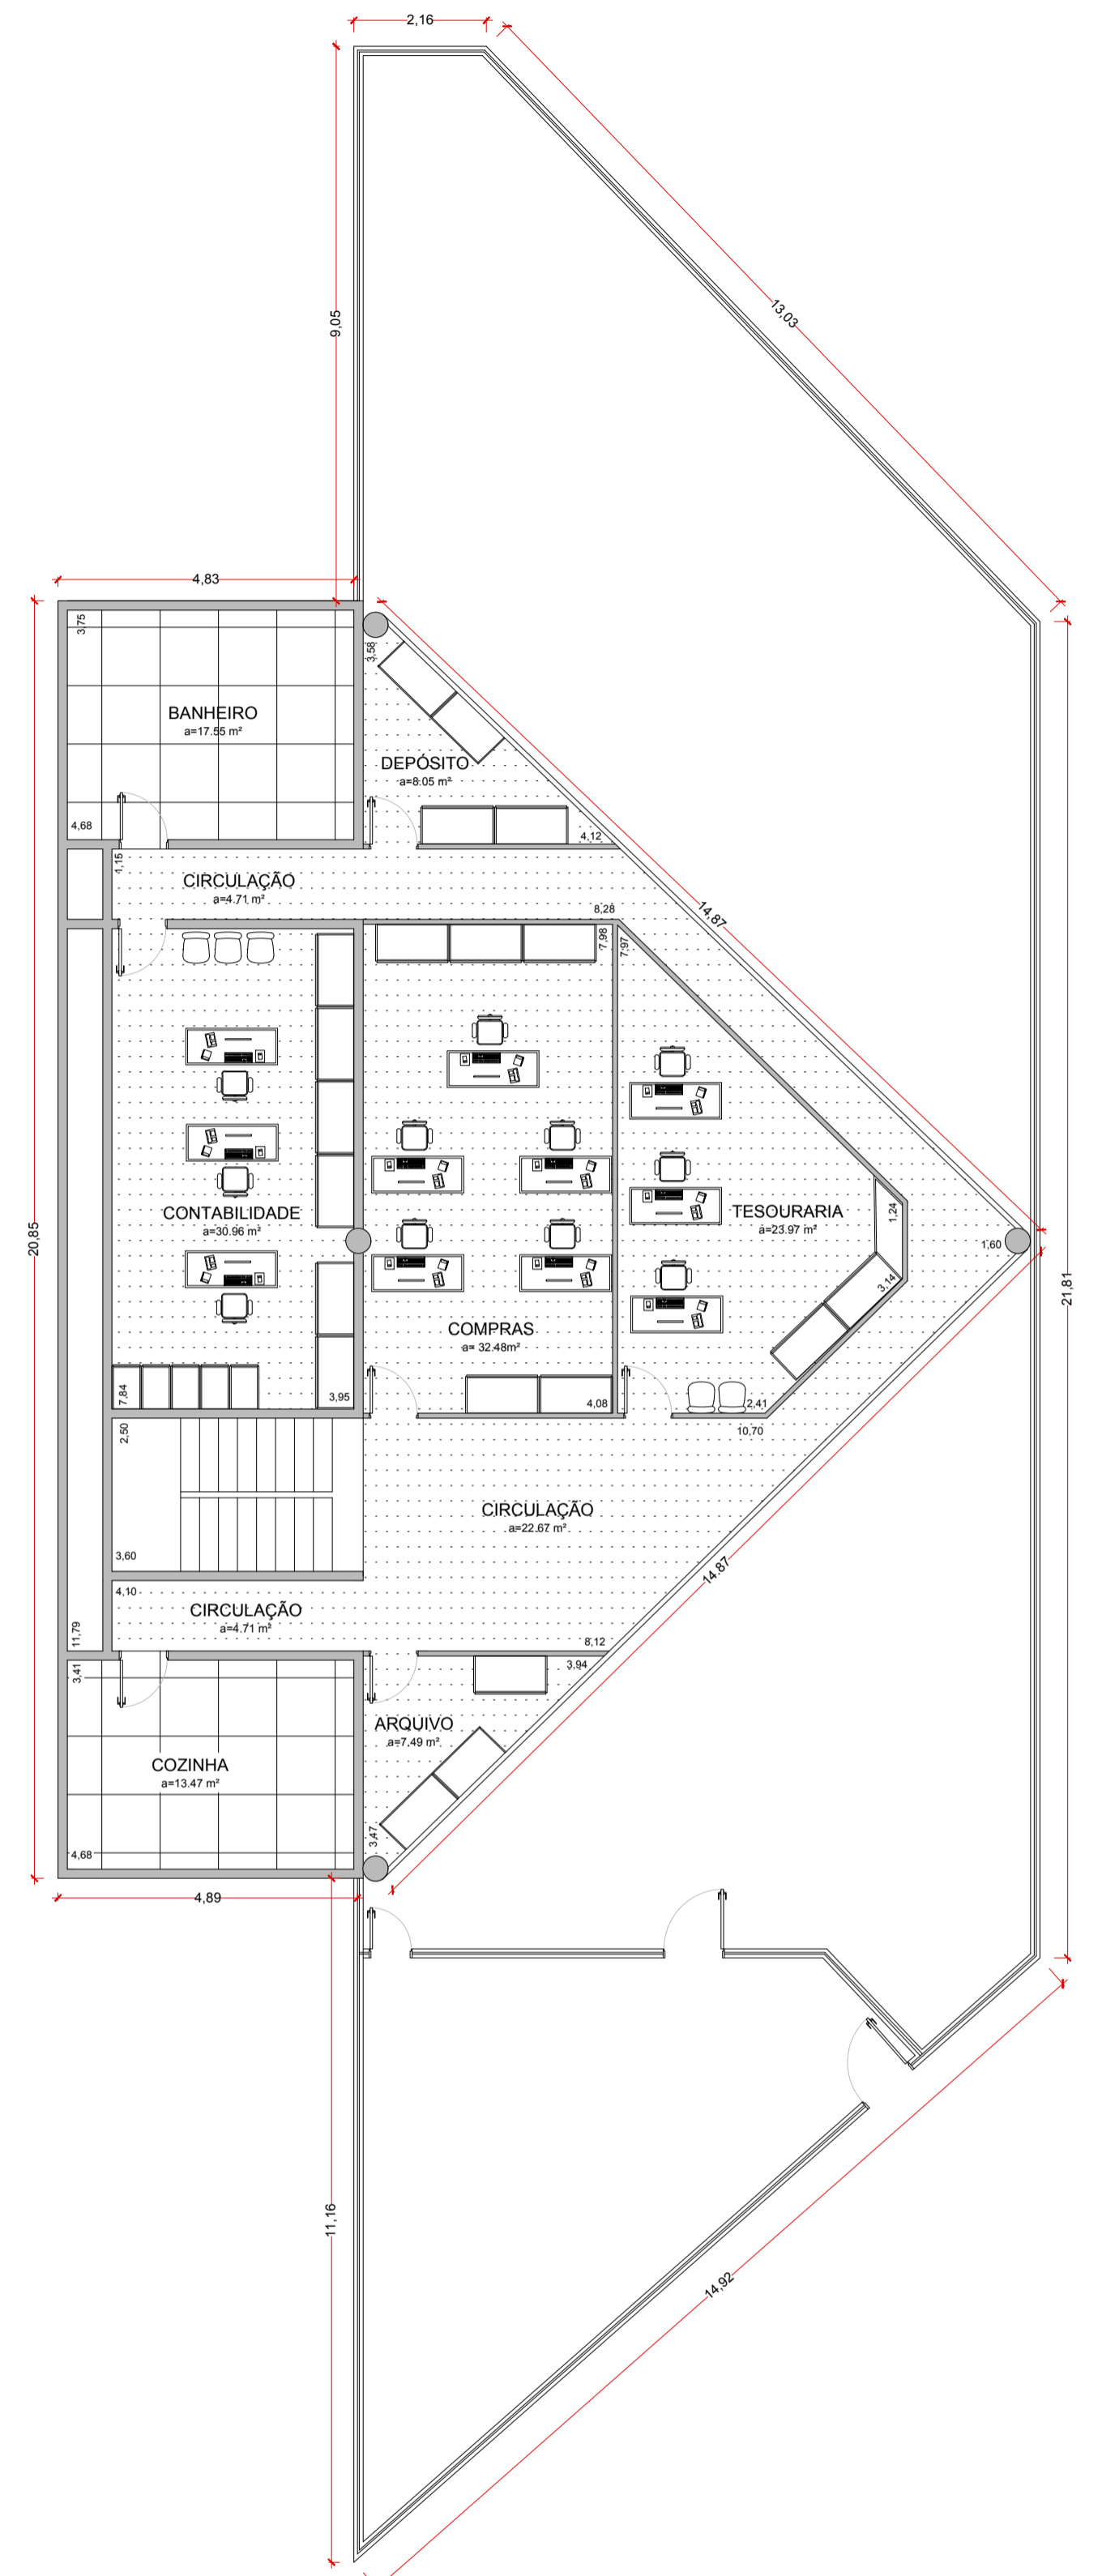

PLANTA BAIXA - TÉRREO
Escala: 1:100

PLANTA BAIXA - SUPERIOR
Escala: 1:100

PREFEITURA DE CERQUEIRA CÉSAR-SP

FOLHA 1/1

ASSUNTO: PROJETO DA NOVA PREFEITURA
CERQUEIRA CÉSAR, SP

DATA: JULHO/2022

ESCALA 1:100

MAURO ROBERTO BOGADO DA CUNHA
ENGENHEIRO CIVIL
CREA SP: 0605206262-SP