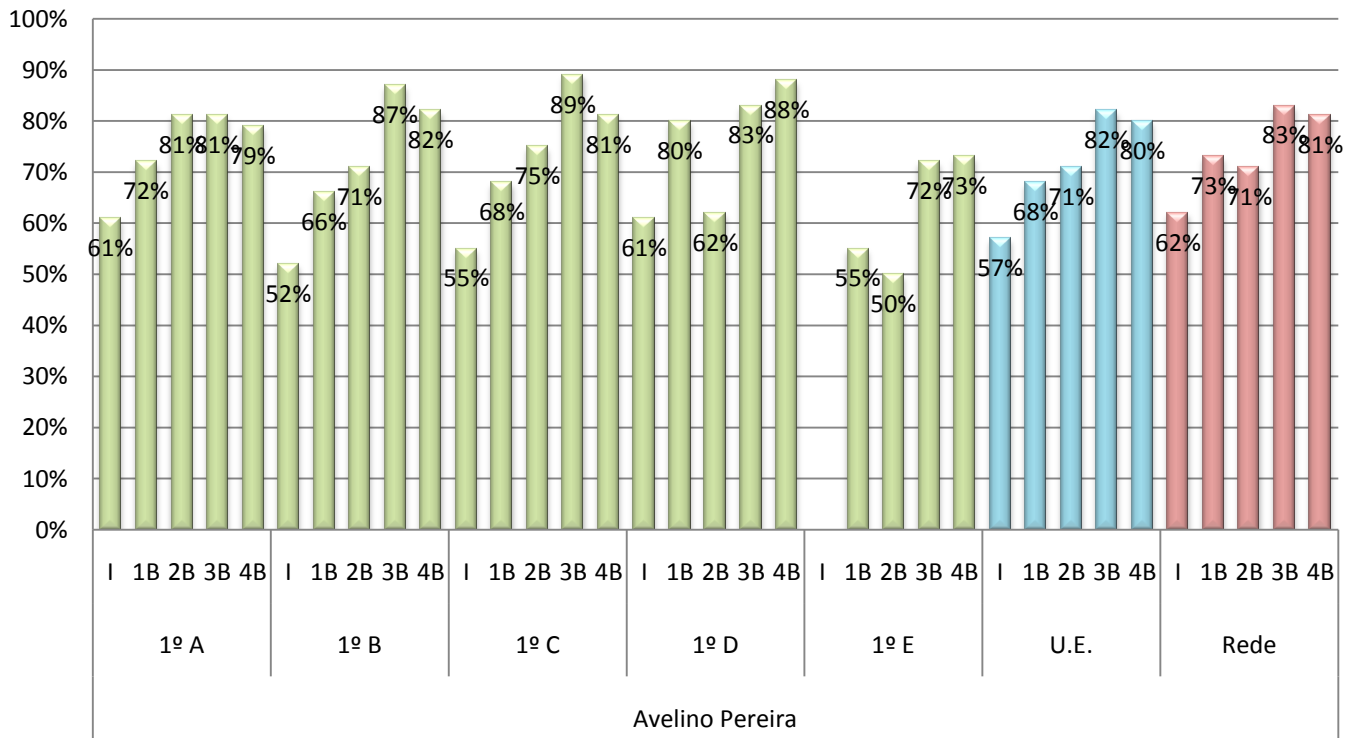

Comparativo de Resultados - 4º Bimestre / 2015

LINGUAGEM - 1º ANO

EMEIEF Prof. Avelino Pereira

Comparativo de Resultados - 4º Bimestre / 2015

MATEMÁTICA - 1º ANO

EMEIEF Prof. Avelino Pereira

Comparativo de Resultados - 4º Bimestre / 2015
LINGUAGEM - 2º ANO
EMEIEF Prof. Avelino Pereira

Comparativo de Resultados - 4º Bimestre / 2015
MATEMÁTICA - 2º ANO
EMEIEF Prof. Avelino Pereira

Comparativo de Resultados - 4º Bimestre / 2015

LINGUAGEM - 3º ANO

EMEIEF Prof. Avelino Pereira

Comparativo de Resultados - 4º Bimestre / 2015