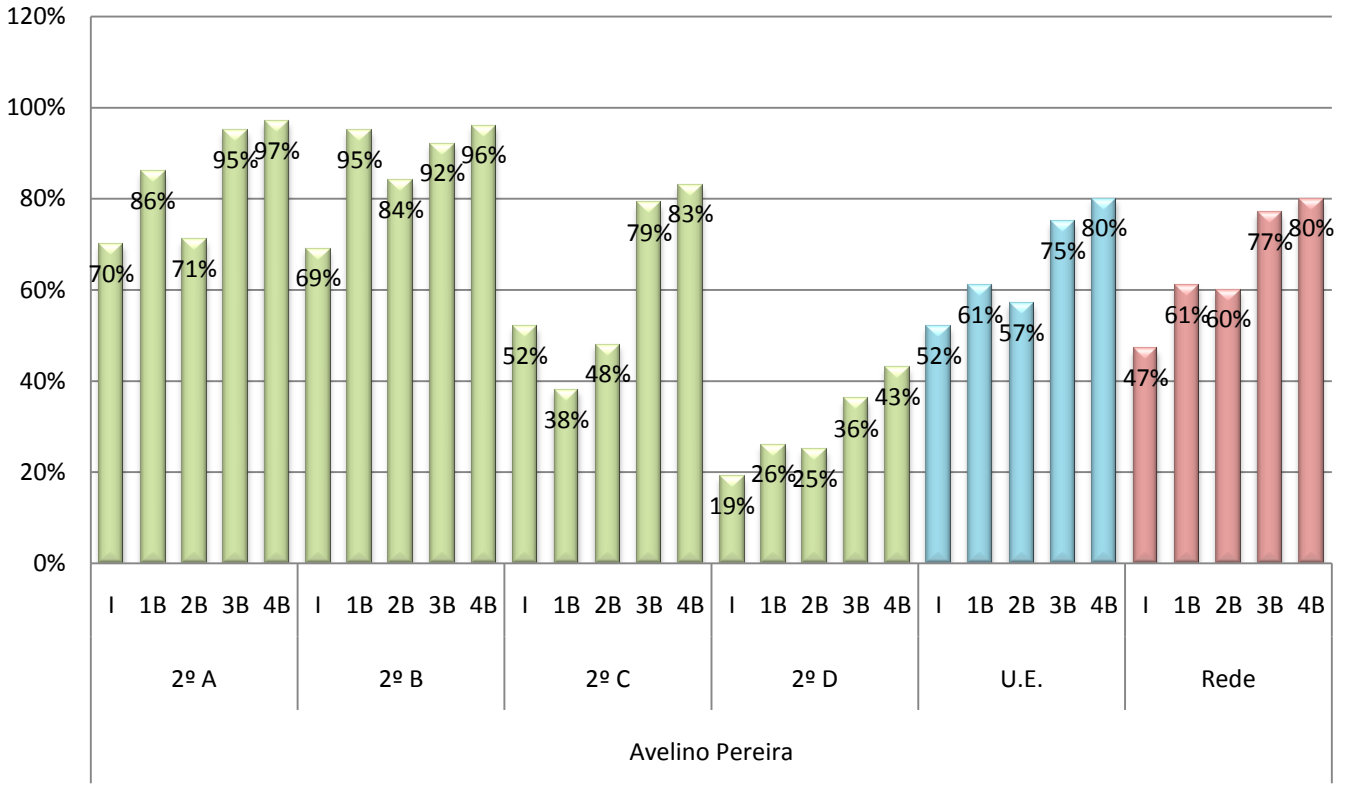

Comparativo de Resultados - 4º Bimestre / 2015

LINGUAGEM - 1º ANO

EMEIEF Prof. Avelino Pereira

Comparativo de Resultados - 4º Bimestre / 2015

MATEMÁTICA - 1º ANO

EMEIEF Prof. Avelino Pereira

Comparativo de Resultados - 4º Bimestre / 2015
LINGUAGEM - 2º ANO
EMEIEF Prof. Avelino Pereira

Comparativo de Resultados - 4º Bimestre / 2015
MATEMÁTICA - 2º ANO
EMEIEF Prof. Avelino Pereira

Comparativo de Resultados - 4º Bimestre / 2015

LINGUAGEM - 3º ANO

EMEIEF Prof. Avelino Pereira

Comparativo de Resultados - 4º Bimestre / 2015